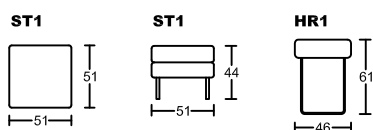

BRIXTON III 3003B-M1

Designed by GIORMANI

款號	全布藝	全素牛皮	半真皮	全真皮	布配素牛皮	布配半真皮	布配全真皮
3003B-M1	不適用	✓	✓	✓	不適用	不適用	不適用
3003BP-M1	不適用	不適用	不適用	不適用	✓布套可拆洗 (可訂QP屏布套)	✓布套可拆洗 (可訂QP屏布套)	✓布套可拆洗 (可訂QP屏布套)
3003BS-M1	不適用	不適用	不適用	不適用	✓布套可拆洗 (可訂QS座布套)	✓布套可拆洗 (可訂QS座布套)	✓布套可拆洗 (可訂QS座布套)
3003BT-M1	不適用	不適用	不適用	不適用	✓布套可拆洗 (可訂QT屏、座布套)	✓布套可拆洗 (可訂QT屏、座布套)	✓布套可拆洗 (可訂QT屏、座布套)
3003B0-M1	✓布套不可全拆洗 (木架扶手不可拆洗)	不適用	不適用	不適用	不適用	不適用	不適用

此為簡易圖僅供參考基本資料之用。
 梳化產品屬軟性產品，請預算每件產品
 規格會有公差為+/-5 厘米之內。
 詳情必須查詢店員。（單位：cm）

**The information is used for reference only.
 The actual size of each piece of the product
 should be subject to the discrepancies of +/-5cm.
 Please check with our salespersons for further details.**