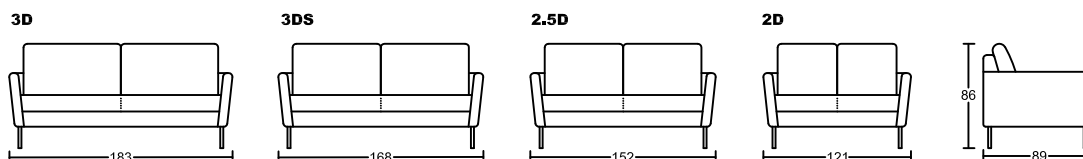

BRIXTON III 3003B-M1

Designed by GIORMANI

款號	全布藝	全素牛皮	半真皮	全真皮	布配素牛皮	布配半真皮	布配全真皮
3003B-M1	不適用	✓	✓	✓	不適用	不適用	不適用
3003BP-M1	不適用	不適用	不適用	不適用	✓布套可拆洗 (可訂QP屏布套)	✓布套可拆洗 (可訂QP屏布套)	✓布套可拆洗 (可訂QP屏布套)
3003BS-M1	不適用	不適用	不適用	不適用	✓布套可拆洗 (可訂QS座布套)	✓布套可拆洗 (可訂QS座布套)	✓布套可拆洗 (可訂QS座布套)
3003BT-M1	不適用	不適用	不適用	不適用	✓布套可拆洗 (可訂QT屏、座布套)	✓布套可拆洗 (可訂QT屏、座布套)	✓布套可拆洗 (可訂QT屏、座布套)
3003B0-M1	✓布套不可全拆洗 (木架扶手不可拆洗)	不適用	不適用	不適用	不適用	不適用	不適用

此為簡易圖僅供參考基本資料之用。
 梳化產品屬軟性產品，請預算每件產品
 規格會有公差為+/-5 厘米之內。
 詳情必須查詢店員。（單位：cm）

**The information is used for reference only.
 The actual size of each piece of the product
 should be subject to the discrepancies of +/-5cm.
 Please check with our salespersons for further details.**