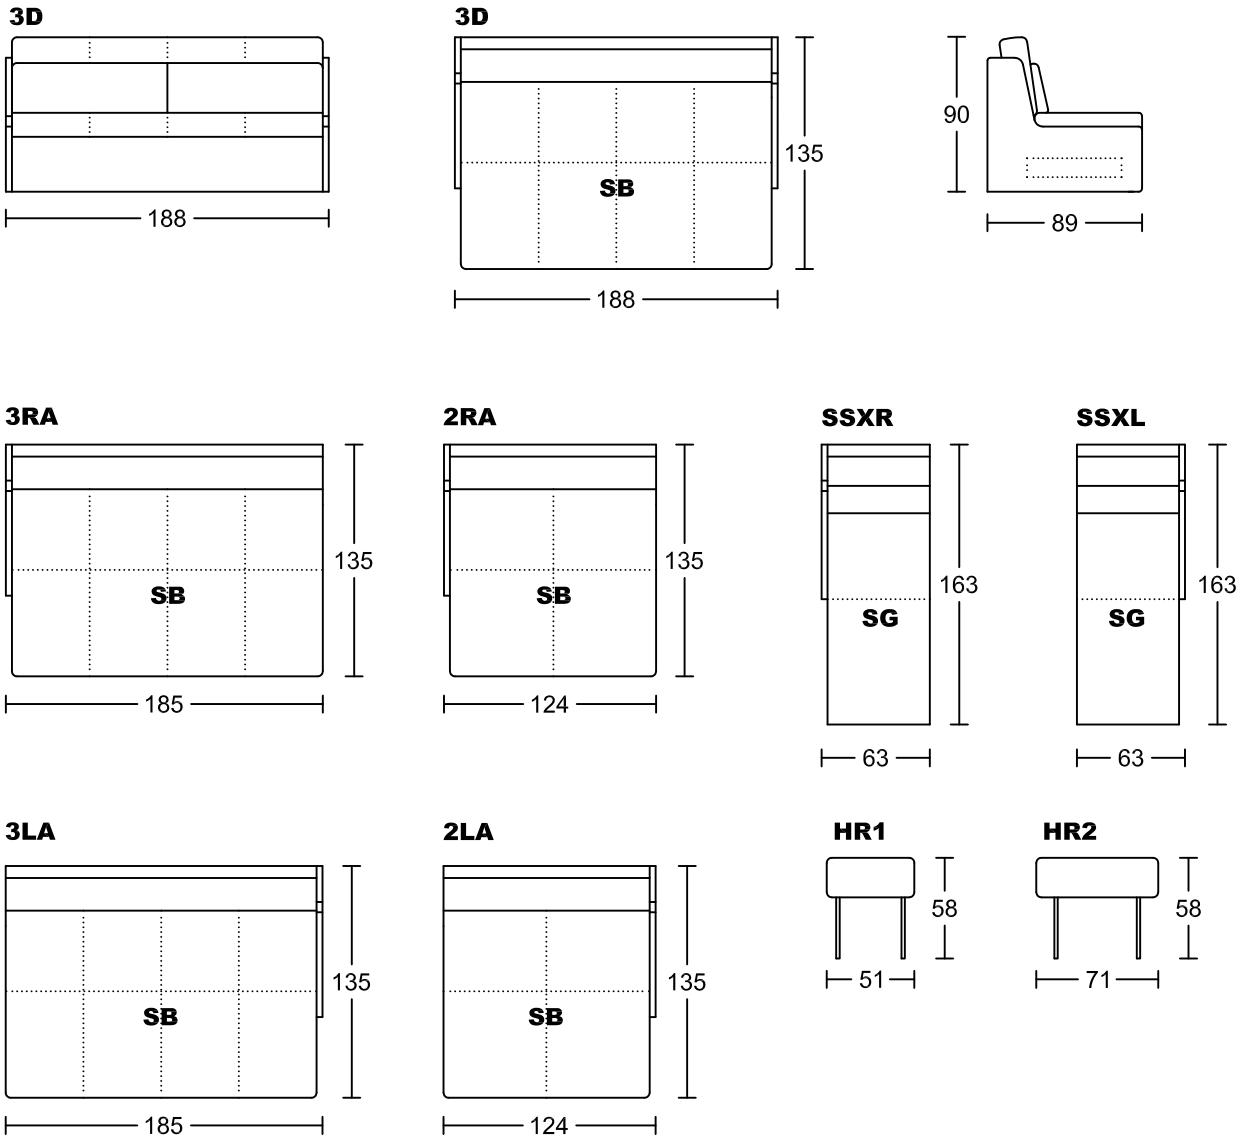

## Designed by GIORMANI

SB-沙發床  
SG-儲物

此為簡易圖僅供參考基本資料之用。  
 梳化產品屬軟性產品，請預算每件產品  
 規格會有公差為+/-5 厘米之內。  
 詳情必須查詢店員。（單位：cm）  
**The information is used for reference only.**  
**The actual size of each piece of the product**  
**should be subject to the discrepancies of +/-5cm.**  
**Please check with our salespersons for further details.**  
 17/3/2025