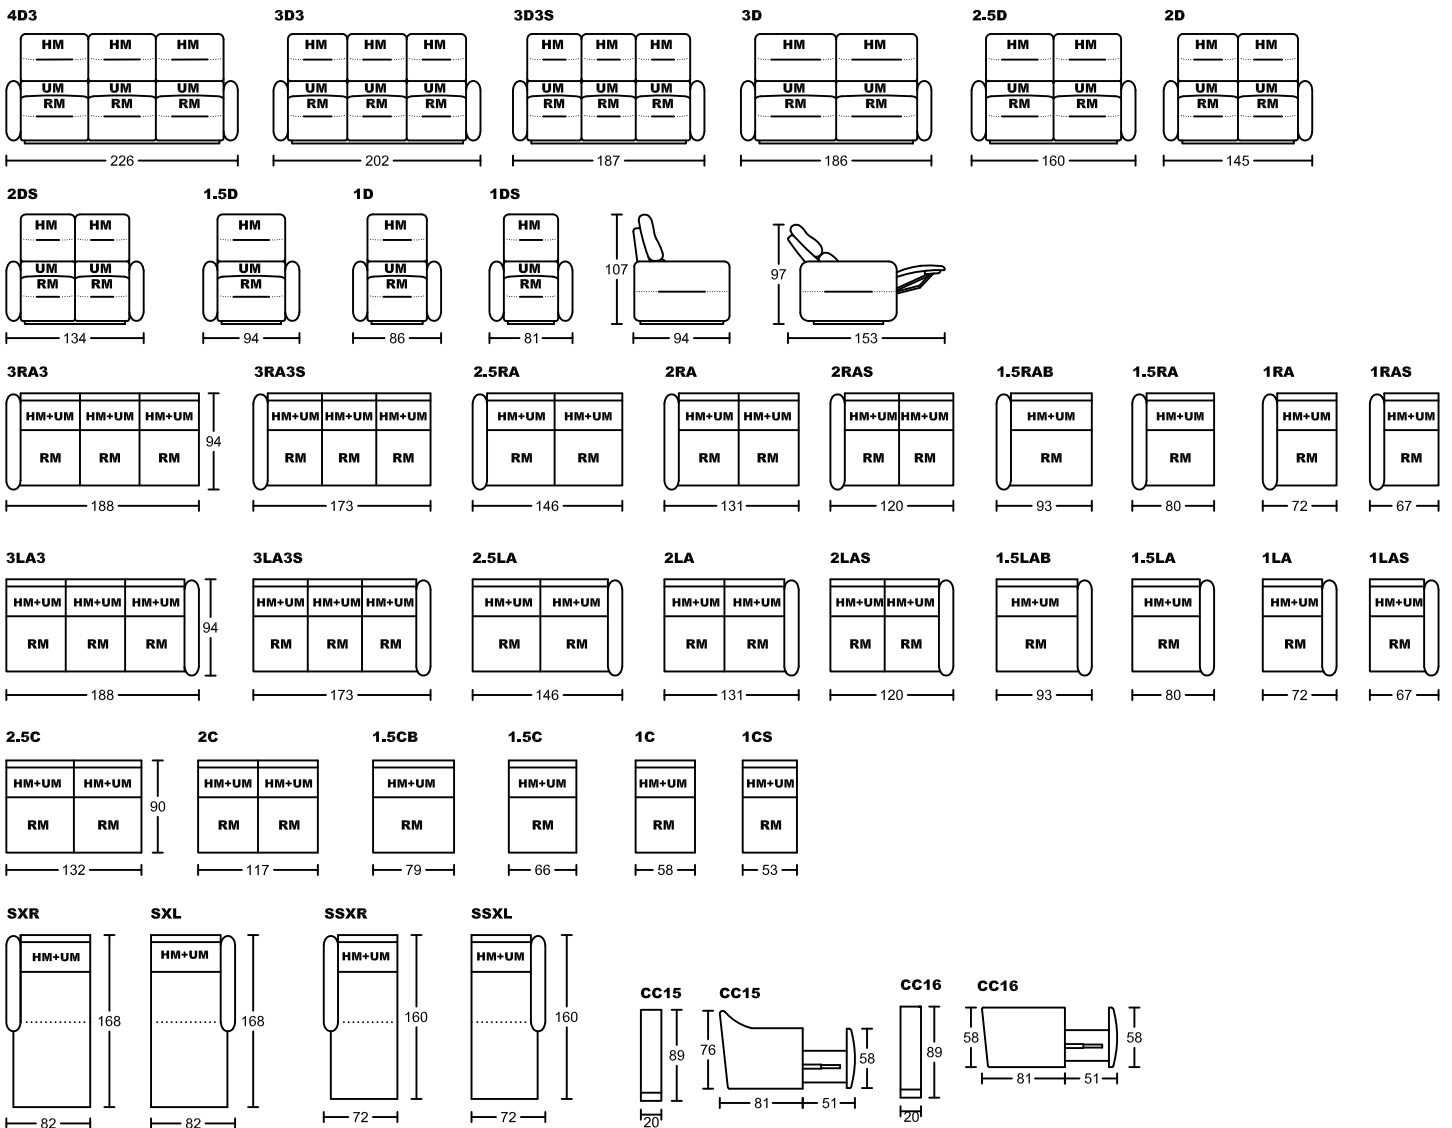

COSSION II 6197B

Designed by Ron Leung for GIORMANI

- E1-Electrical Switch with USB電按制連USB插頭
- R1-Electrical Remote 電遙控
- E3-Head Lumber Recline(3)function with USB 頭、腰、腳 (3) 功能連USB插頭
- E2-Head+Lumber(2)function 頭+腰 (2) 功能
- R3-3 Motions Recliner Remote Control 電遙控
- RM-Reclining Mechanism 彈較功能(腳踏板、座位、屏同步移動)

功能/開關搭配表

功能 \ 開關	E1	E2	E3	R1	R3
RM+UM+HM			✓		✓
UM+HM		✓			
RM	✓			✓	

此為簡易圖僅供參考基本資料之用。
 梳化產品屬軟性產品，請預算每件產品
 規格會有公差為+/-5 厘米之內。
 詳情必須查詢店員。(單位: cm)
The information is used for reference only.
The actual size of each piece of the product
should be subject to the discrepancies of +/-5cm.
Please check with our salespersons for further details.
 26/3/2025