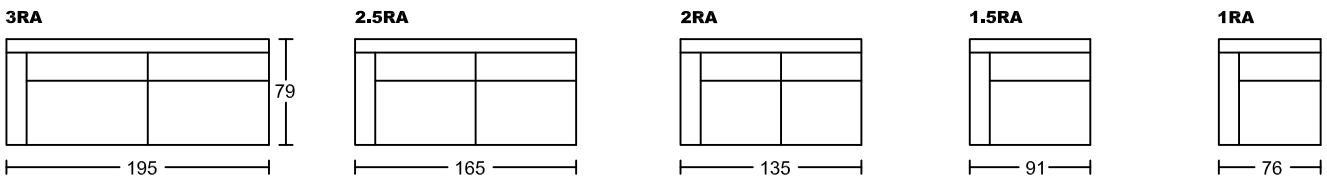

ASHLEY I 7101A-M1

Designed by GIORMANI

不建議身高175cm
以上人仕用此作
梳化床使用。

不建議身高145cm
以上人仕用此作梳
化床使用。

此為簡易圖僅供參考基本資料之用。

梳化產品屬軟性產品，請預算每件產品

規格會有公差為+/-5 厘米之內。

詳情必須查詢店員。（單位：cm）

The information is used for reference only.

**The actual size of each piece of the product
should be subject to the discrepancies of +/-5cm.**

Please check with our salespersons for further details.

26/2/2025