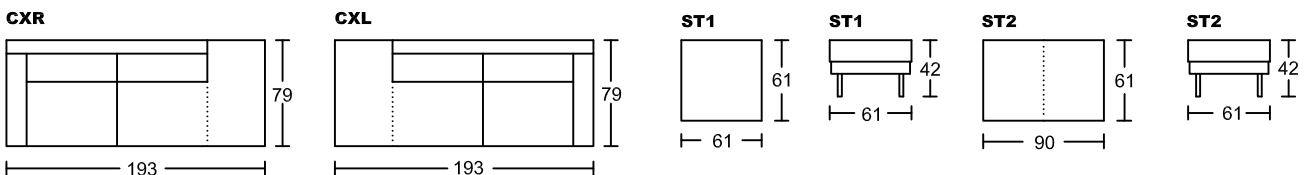

ASHLEY I 7101A-M1

Designed by GIORMANI

不建議身高175cm
以上人仕用此作
梳化床使用。

不建議身高145cm
以上人仕用此作梳
化床使用。

此為簡易圖僅供參考基本資料之用。

梳化產品屬軟性產品，請預算每件產品

規格會有公差為+/-5 厘米之內。

詳情必須查詢店員。（單位：cm）

The information is used for reference only.

**The actual size of each piece of the product
should be subject to the discrepancies of +/-5cm.**

Please check with our salespersons for further details.

26/2/2025