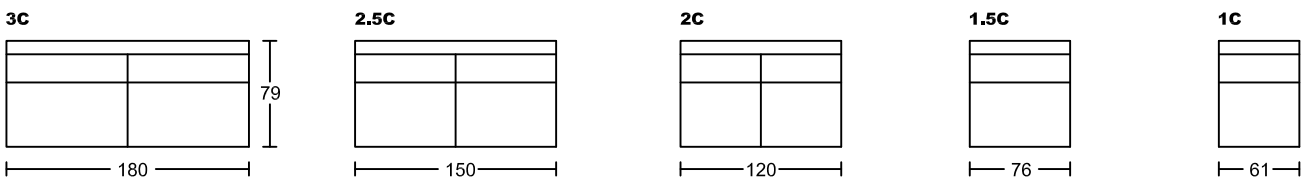

ASHLEY I 7101A-M1

Designed by GIORMANI

不建議身高175cm
以上人仕用此作
梳化床使用。

不建議身高145cm
以上人仕用此作梳
化床使用。

此為簡易圖僅供參考基本資料之用。

梳化產品屬軟性產品，請預算每件產品

規格會有公差為+/-5 厘米之內。

詳情必須查詢店員。（單位：cm）

The information is used for reference only.

**The actual size of each piece of the product
should be subject to the discrepancies of +/-5cm.**

Please check with our salespersons for further details.

26/2/2025