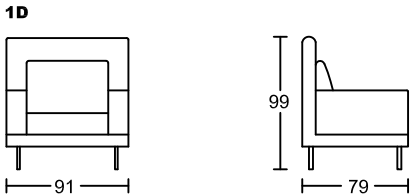

ASHLEY I 7101A-M1

Designed by GIORMANI

不建議身高175cm
以上人仕用此作
梳化床使用。

不建議身高145cm
以上人仕用此作梳
化床使用。

此為簡易圖僅供參考基本資料之用。

梳化產品屬軟性產品，請預算每件產品

規格會有公差為+/-5 厘米之內。

詳情必須查詢店員。（單位：cm）

The information is used for reference only.

**The actual size of each piece of the product
should be subject to the discrepancies of +/-5cm.**

Please check with our salespersons for further details.

26/2/2025