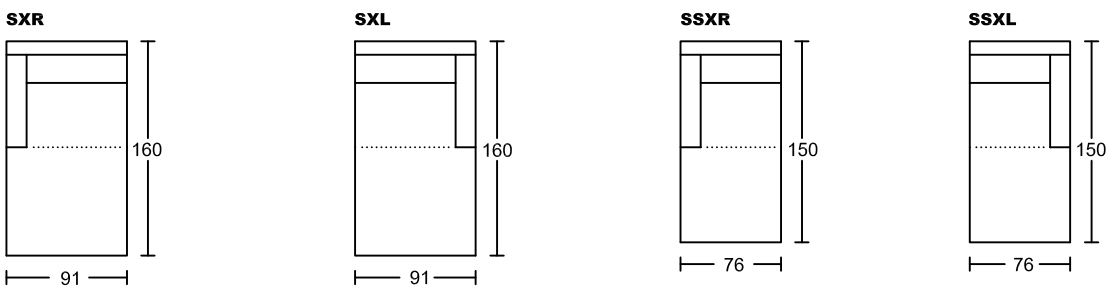

ASHLEY I 7101A-M1

Designed by GIORMANI

不建議身高175cm
以上人仕用此作
梳化床使用。

不建議身高145cm
以上人仕用此作梳
化床使用。

此為簡易圖僅供參考基本資料之用。

梳化產品屬軟性產品，請預算每件產品

規格會有公差為+/-5 厘米之內。

詳情必須查詢店員。（單位：cm）

The information is used for reference only.

**The actual size of each piece of the product
should be subject to the discrepancies of +/-5cm.**

Please check with our salespersons for further details.

26/2/2025