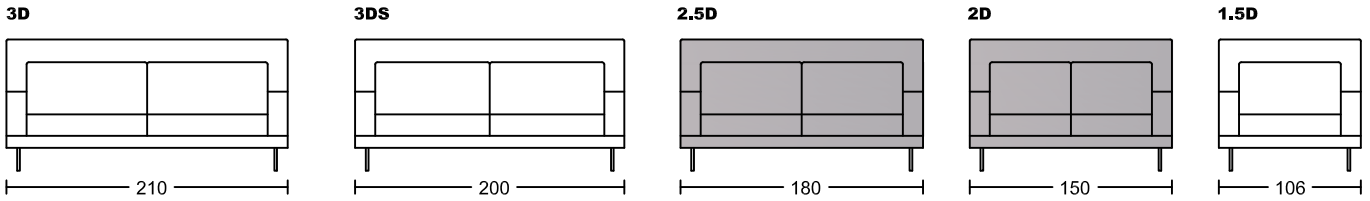

ASHLEY I 7101A-M1

Designed by GIORMANI

不建議身高175cm
以上人仕用此作
梳化床使用。

不建議身高145cm
以上人仕用此作梳
化床使用。

此為簡易圖僅供參考基本資料之用。

梳化產品屬軟性產品，請預算每件產品

規格會有公差為+/-5 厘米之內。

詳情必須查詢店員。（單位：cm）

The information is used for reference only.

**The actual size of each piece of the product
should be subject to the discrepancies of +/-5cm.**

Please check with our salespersons for further details.

26/2/2025