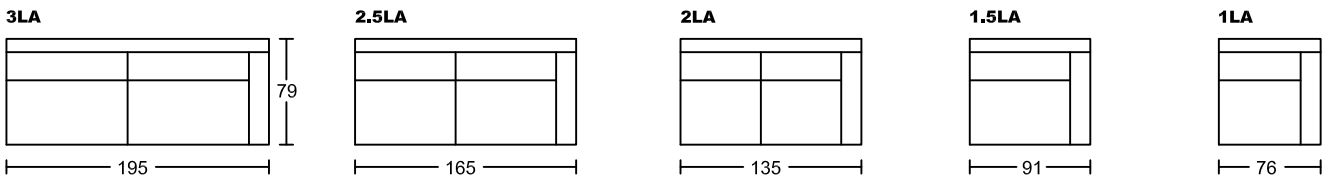

ASHLEY I 7101A-M1

Designed by GIORMANI

不建議身高175cm
以上人仕用此作
梳化床使用。

不建議身高145cm
以上人仕用此作梳
化床使用。

此為簡易圖僅供參考基本資料之用。

梳化產品屬軟性產品，請預算每件產品

規格會有公差為+/-5 厘米之內。

詳情必須查詢店員。（單位：cm）

The information is used for reference only.

**The actual size of each piece of the product
should be subject to the discrepancies of +/-5cm.**

Please check with our salespersons for further details.

26/2/2025