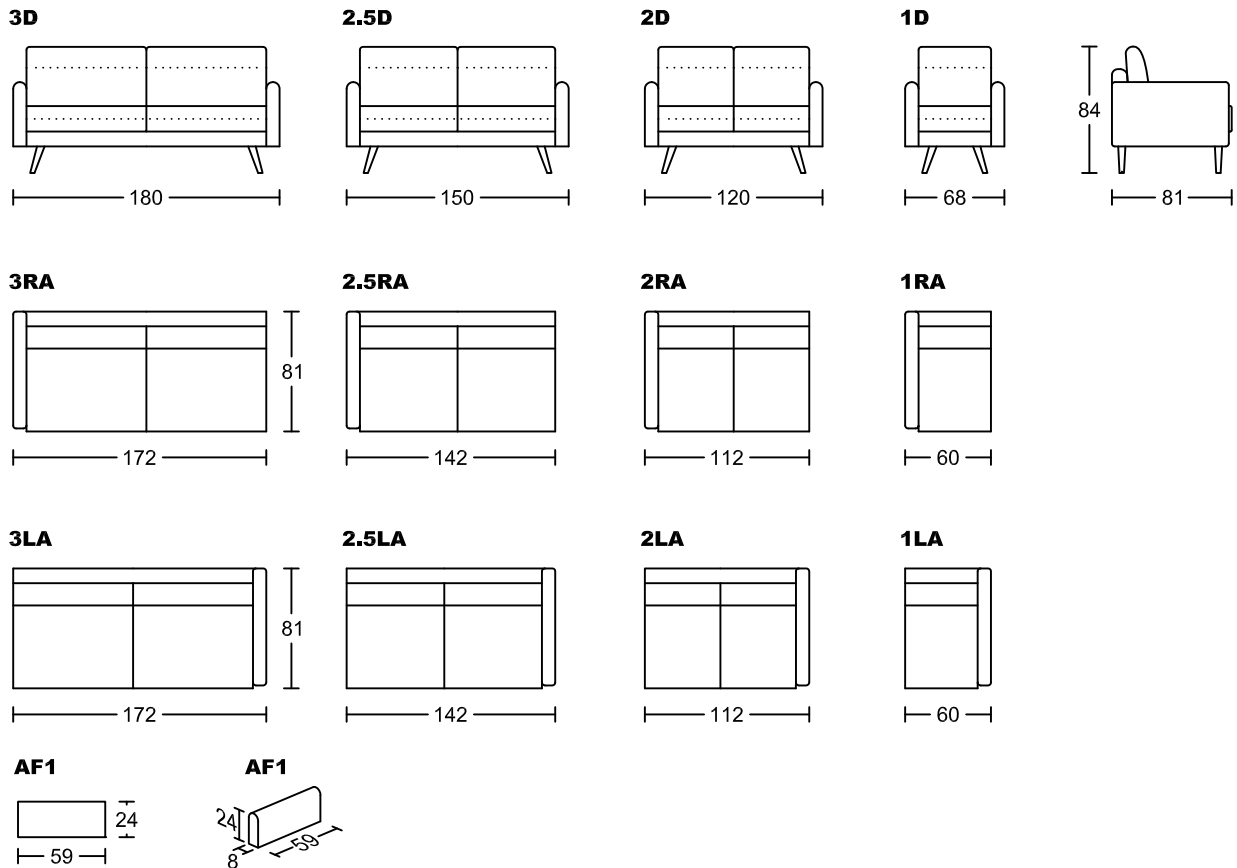

# MIELLEN IV 7177C-H2

## Designed by GIORMANI

- ① 7177C-H2整件沙發全皮或半皮做法  
7177C0-H2整件沙發全布做法, 布套不可全拆洗 (木架扶手不可拆洗)

②

款式	咕臣做布	
	屏咕臣	座咕臣
7177CP-H2	✓	
7177CS-H2		✓
7177CT-H2	✓	✓

此為簡易圖僅供參考基本資料之用。  
梳化產品屬軟性產品，請預算每件產品  
規格會有公差為 $\pm 5$ 厘米之內。  
詳情必須查詢店員。(單位: cm)  
**The information is used for reference only.**  
**The actual size of each piece of the product**  
**should be subject to the discrepancies of  $\pm 5$ cm.**  
**Please check with our salespersons for further details.**  
29/03/2024