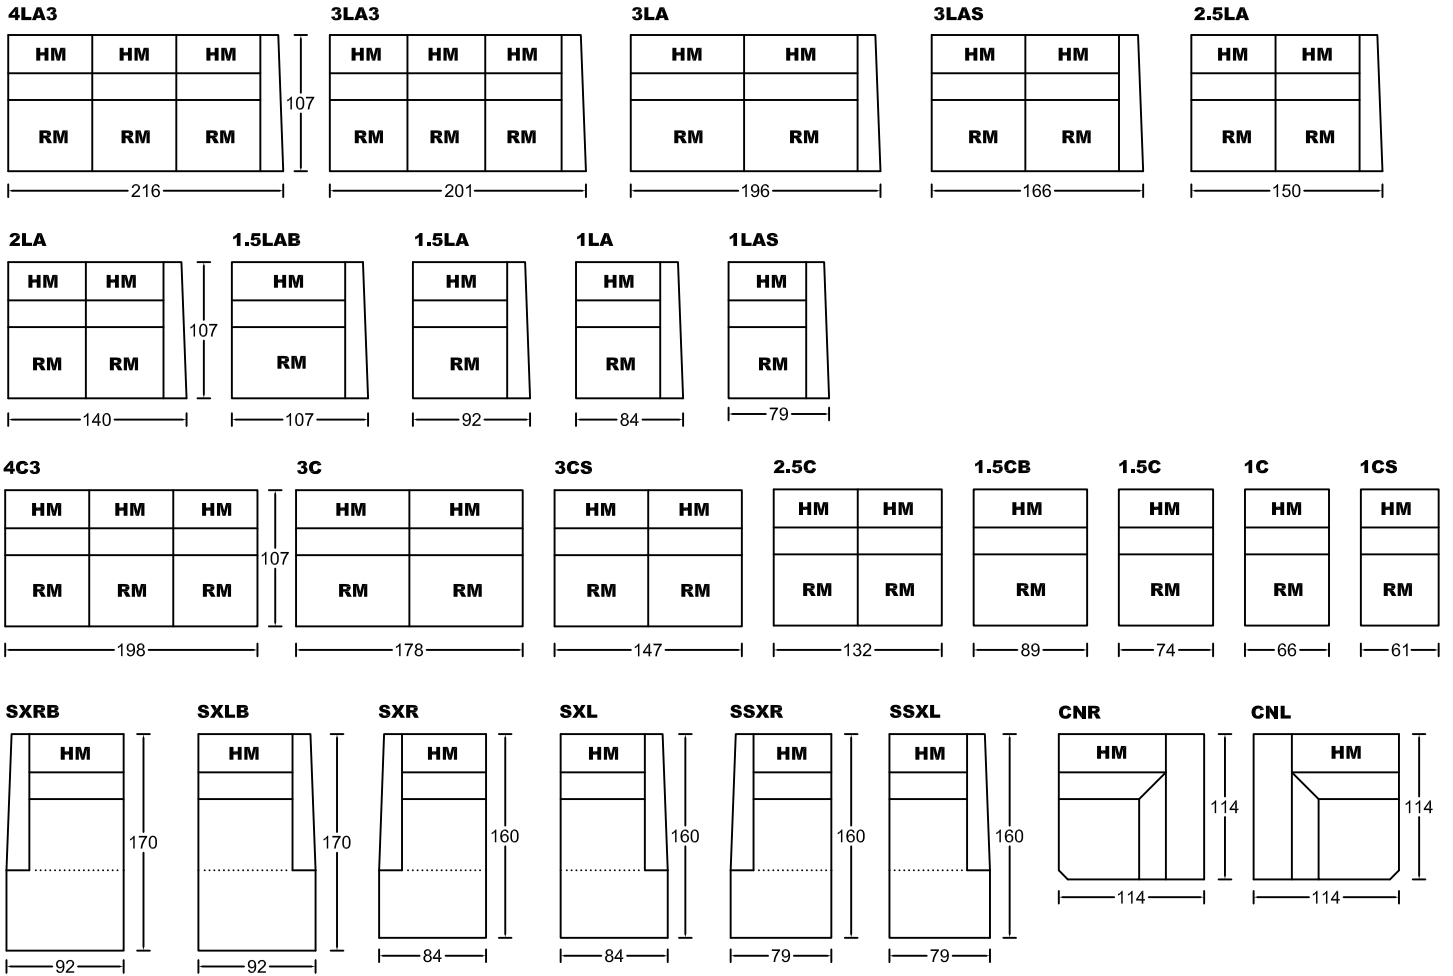

BURE I 7171A-M1

Designed by GIORMANI

Remark:

E1-Electrical Switch with USB電控制連USB插頭

E2-Head+Seat (2) function 頭+座 (2) 功能

R2-2 Motions Recliner Remote Control 電遙控

HM-With Electrical Head Mechanism & Button switch 電動頭功能

RM-Reclining Mechanism 彈較功能(腳踏板、座位、屏同步移動)

功能/開關搭配表

開關 功能	E1	E2	R2
RM+HM		✓	✓
HM	✓		

①7171A-M1整件沙發全皮或半皮做法。

②

款式	咕臣做布 屏咕臣
7171AP-M1	✓

此為簡易圖僅供參考基本資料之用。

梳化產品屬軟性產品，請預算每件產品

規格會有公差為+/-5 厘米之內。

詳情必須查詢店員。(單位: cm)

The information is used for reference only.

The actual size of each piece of the product

should be subject to the discrepancies of +/-5cm.

Please check with our salespersons for further details.

14/11/2023