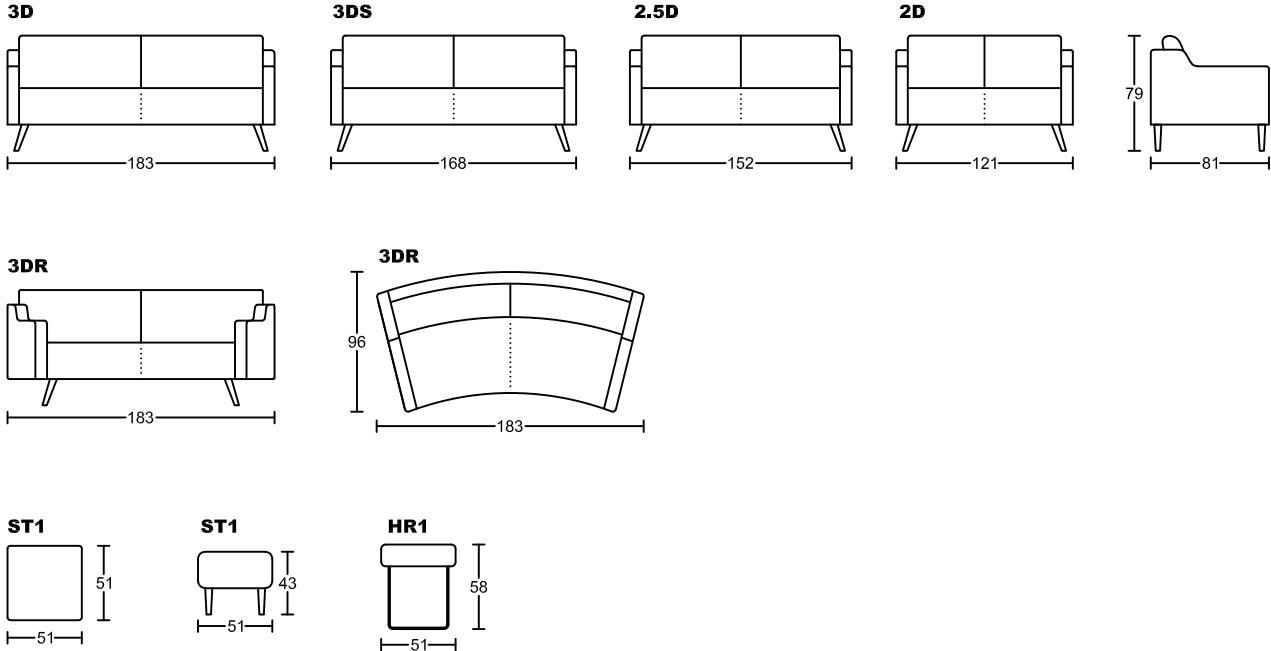

CHELSEA II 3004A-H1

Designed by GIORMANI

款號	全布藝	全素牛皮	半真皮	全真皮	布配素牛皮	布配半真皮	布配全真皮	備注
3004A-H1	不適用	×	✓	✓	不適用	不適用	不適用	
3004AP-H1	不適用	不適用	不適用	不適用	×	✓ 布套可拆洗 (可訂QP屏布套)	✓ 布套可拆洗 (可訂QP屏布套)	
3004AS-H1	不適用	不適用	不適用	不適用	✓ 布套不可拆洗	✓ 布套不可拆洗	✓ 布套不可拆洗	S 是座位用布料
3004AT-H1	不適用	不適用	不適用	不適用	✓ 布套不可全拆洗 (座位不可拆洗, 可訂QP屏布套)	✓ 布套不可全拆洗 (座位不可拆洗, 可訂QP屏布套)	✓ 布套不可全拆洗 (座位不可拆洗, 可訂QP屏布套)	T 是屏咕與座位用布料
3004AO-H1	✓ 布套不可全拆洗 (木架扶手座位不可拆洗, 只可訂QP屏布套)	不適用	不適用	不適用	不適用	不適用	不適用	

此為簡易圖僅供參考基本資料之用。

梳化產品屬軟性產品，請預算每件產品

規格會有公差為+/-5 厘米之內。

詳情必須查詢店員。（單位：cm）

The information is used for reference only.

The actual size of each piece of the product

should be subject to the discrepancies of +/-5cm.