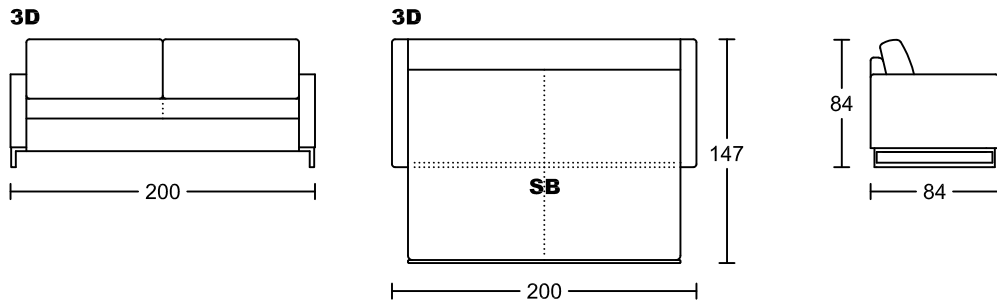

DEXTER II 3001A-H1

Designed by GIORMANI

SB-沙發床

款號	全布藝	全素牛皮	半真皮	全真皮	布配素牛皮	布配半真皮	布配全真皮
3001A-H1	不適用	×	×	✓ 價錢貴不推廣發售	不適用	不適用	不適用
3001AP-H1	不適用	不適用	不適用	不適用	×	×	✓ 價錢貴不推廣發售
3001AS-H1	不適用	不適用	不適用	不適用	✓ 布套可拆洗 (可訂 QS 座布套)	✓ 布套可拆洗 (可訂 QS 座布套)	✓ 布套可拆洗 (可訂 QS 座布套)
3001AT-H1	不適用	不適用	不適用	不適用	✓ 布套可拆洗 (可訂 QT 屏、座布套)	✓ 布套可拆洗 (可訂 QT 屏、座布套)	✓ 布套可拆洗 (可訂 QT 屏、座布套)
3001AO-H1	✓ 布套不可全拆洗 (木架扶手不可拆洗)	不適用	不適用	不適用	不適用	不適用	不適用

此為簡易圖僅供參考基本資料之用。

梳化產品屬軟性產品，請預算每件產品

規格會有公差為+/-5 厘米之內。

詳情必須查詢店員。（單位：cm）

The information is used for reference only.

The actual size of each piece of the product

should be subject to the discrepancies of +/-5cm.