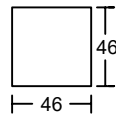

CASE S137A

Designed by GIORMANI

ST3

此為簡易圖僅供參考基本資料之用。

梳化產品屬軟性產品，請預算每件產品規格會有公差為 ± 5 厘米之內。

詳情必須查詢店員。（單位：cm）

The information is used for reference only.

The actual size of each piece of the product should be subject to the discrepancies of ± 5 cm.

Please check with our salespersons for further details.

17/5/2023