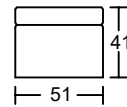

ST4

ST4

此為簡易圖僅供參考基本資料之用。

梳化產品屬軟性產品，請預算每件產品規格會有公差為 ± 5 厘米之內。

詳情必須查詢店員。（單位：cm）

The information is used for reference only.

The actual size of each piece of the product should be subject to the discrepancies of ± 5 cm.