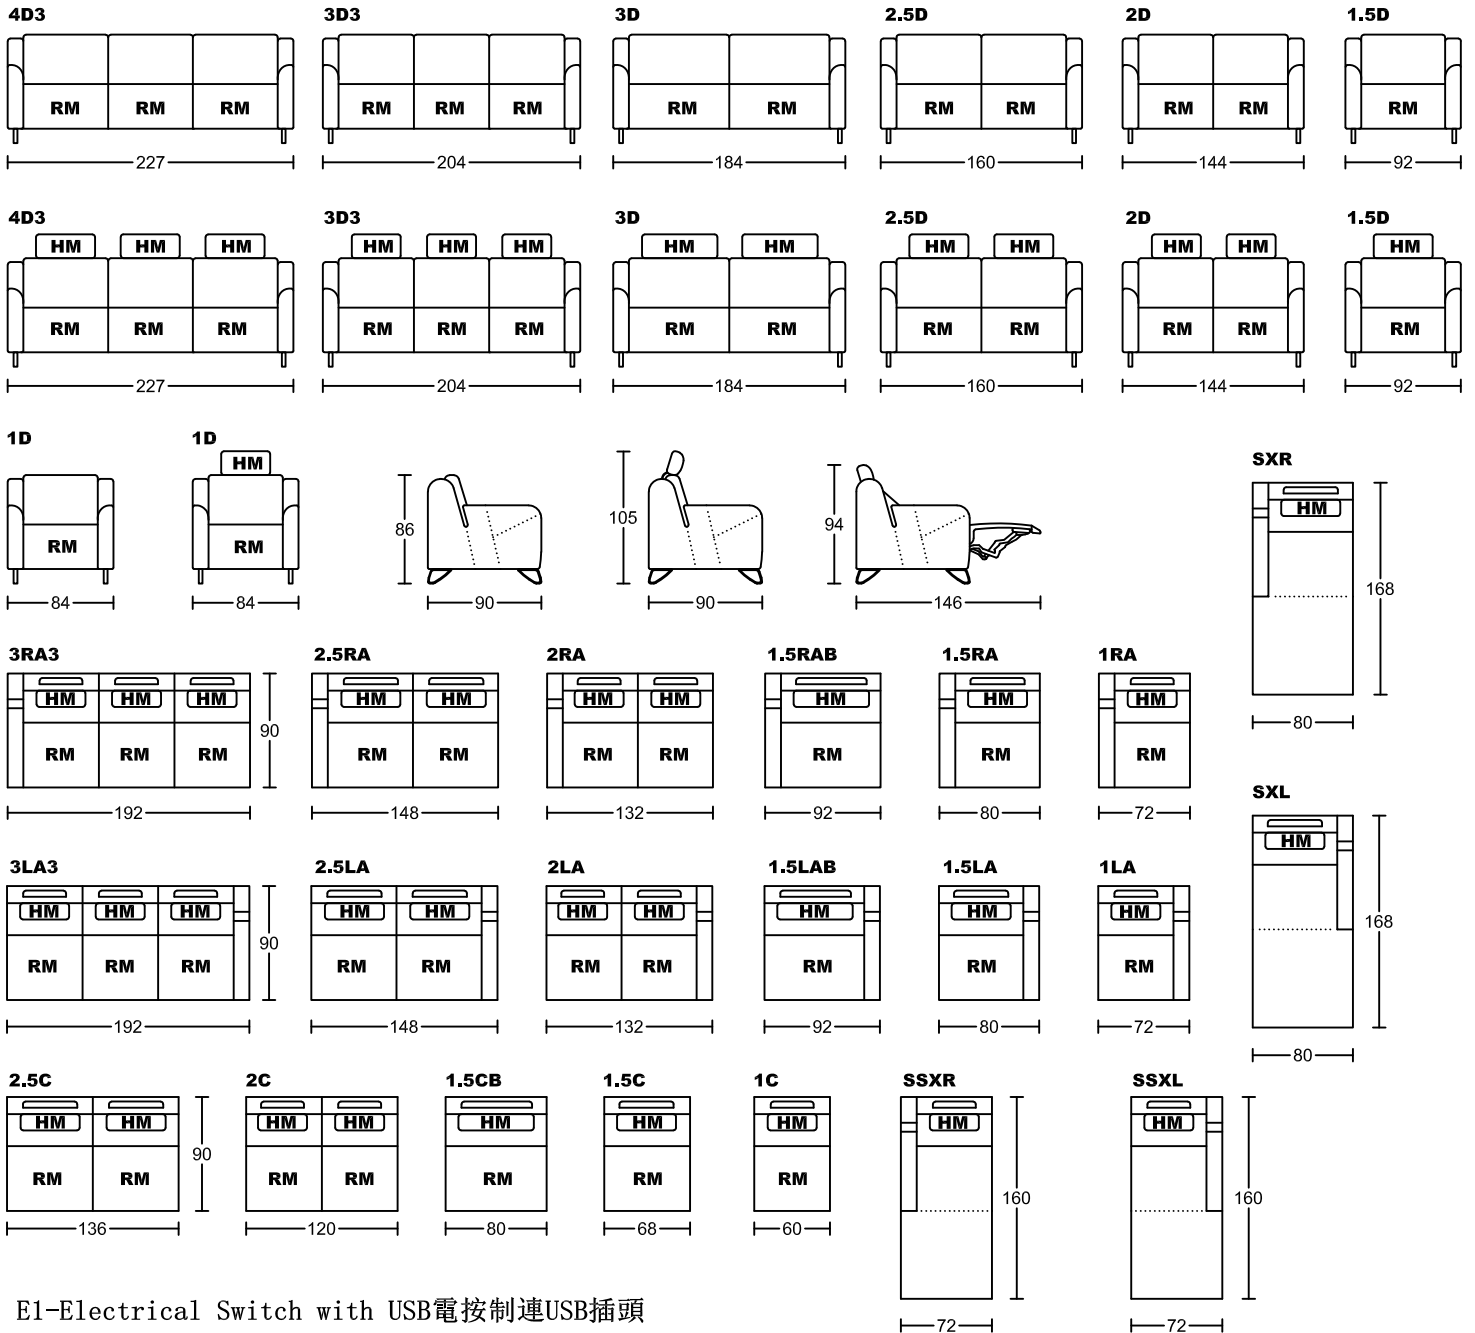

OBERE I 6199A-M1

Designed by GIORMANI

E1-Electrical Switch with USB電控制連USB插頭
 R1-Electrical Remote 電遙控
 HM-Head Mechanism 手動控制頭功能
 RM-Reclining Mechanism 彈較功能(腳踏板、座位、屏同步移動)

功能/開關搭配表

開關 功能	E1	R1
RM	✓	✓

- ① 6199A-M1整件沙發全皮或半皮做法。
 6199A0-M1整件沙發布套做法。

②

款式	咕臣做布 屏咕臣	头枕
6199AP-M1	✓	✓

此為簡易圖僅供參考基本資料之用。
 梳化產品屬軟性產品，請預算每件產品
 規格會有公差為+/-5 厘米之內。
 詳情必須查詢店員。(單位: cm)

**The information is used for reference only.
 The actual size of each piece of the product
 should be subject to the discrepancies of +/-5cm.
 Please check with our salespersons for further details.**
 14/06/2023