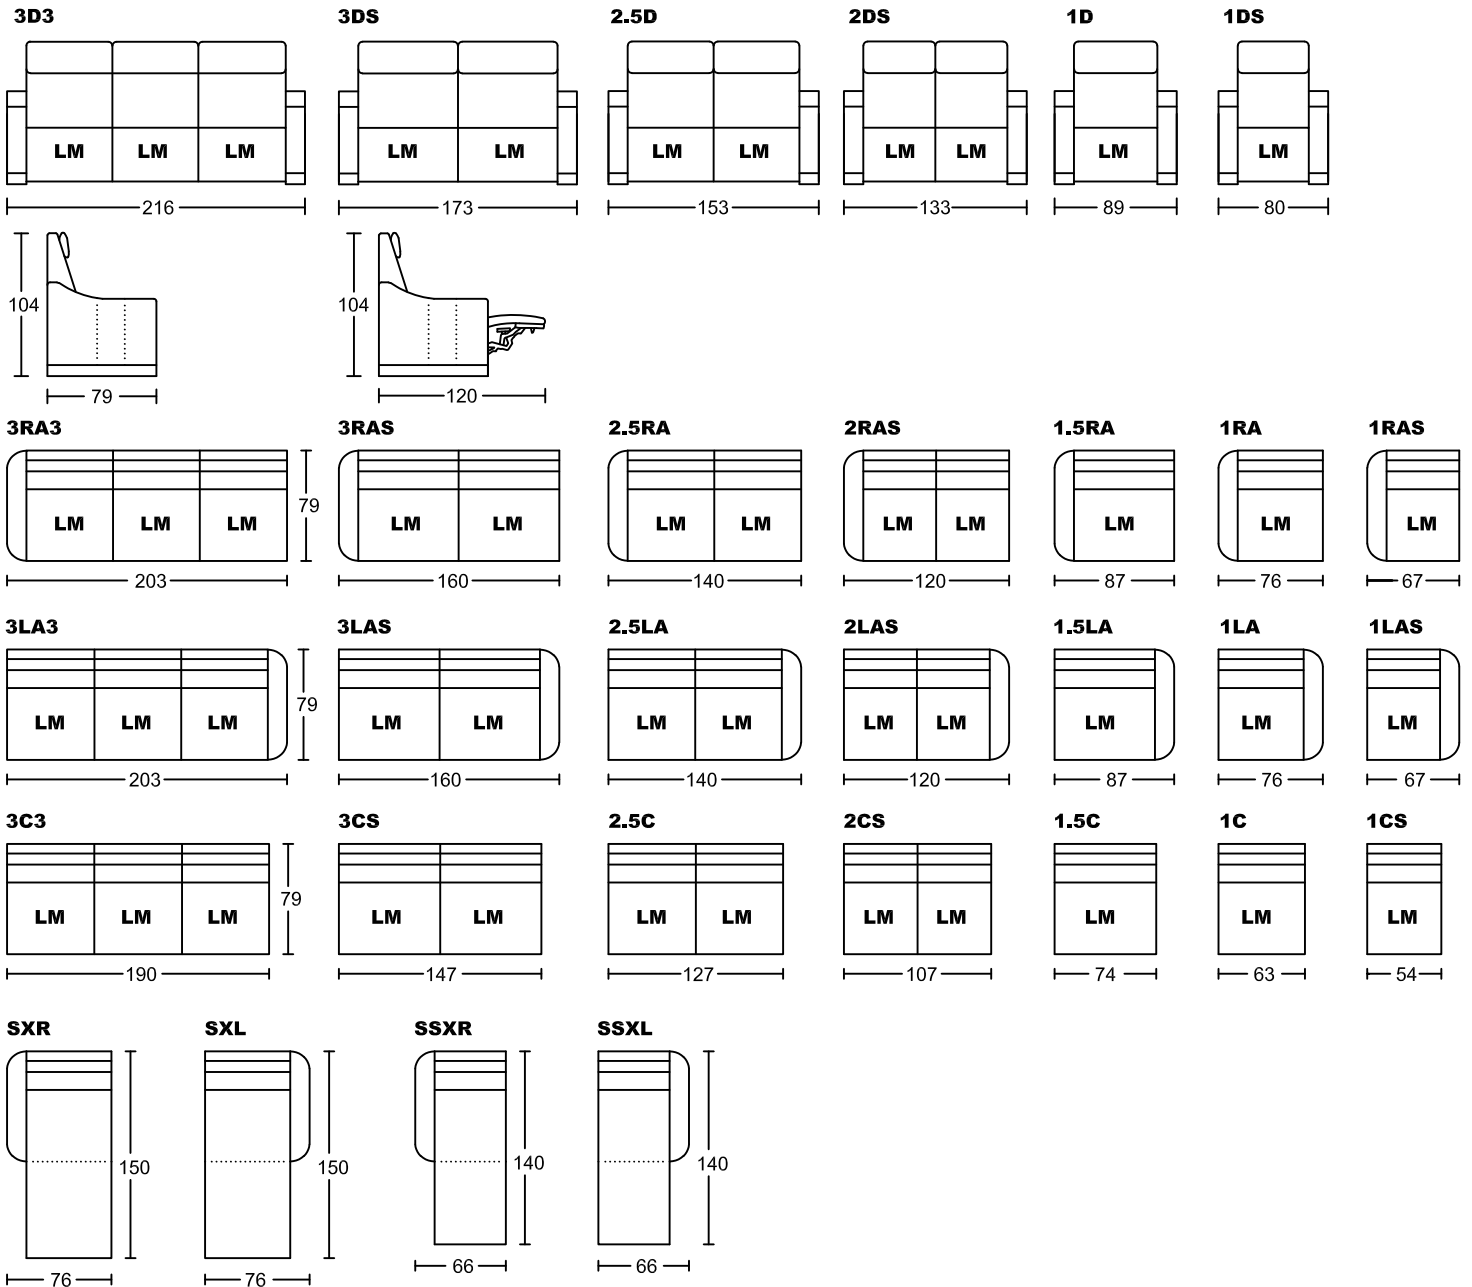

HISEL 7123A-H1

Designed by GIORMANI

E1-Electrical Switch with USB電按制連USB插頭
 R1-Electrical Remote 電遙控
 LM-Leg-Rest Mechanism 脚踏板功能(脚踏板動、
 座位、屏不動)

功能/開關搭配表

開關	E1	R1
功能	LM	LM
	✓	✓

①7123A-H1整件沙發全皮或半皮做法。

款式	屏咕臣
7123AP-H1	✓

此為簡易圖僅供參考基本資料之用。
 梳化產品屬軟性產品，請預算每件產品
 規格會有公差為+/-5 厘米之內。
 詳情必須查詢店員。(單位: cm)

**The infoLMation is used for reference only.
 The actual size of each piece of the product
 should be subject to the discrepancies of +/-5cm.
 Please check with our salespersons for further details.**
 06/12/2022