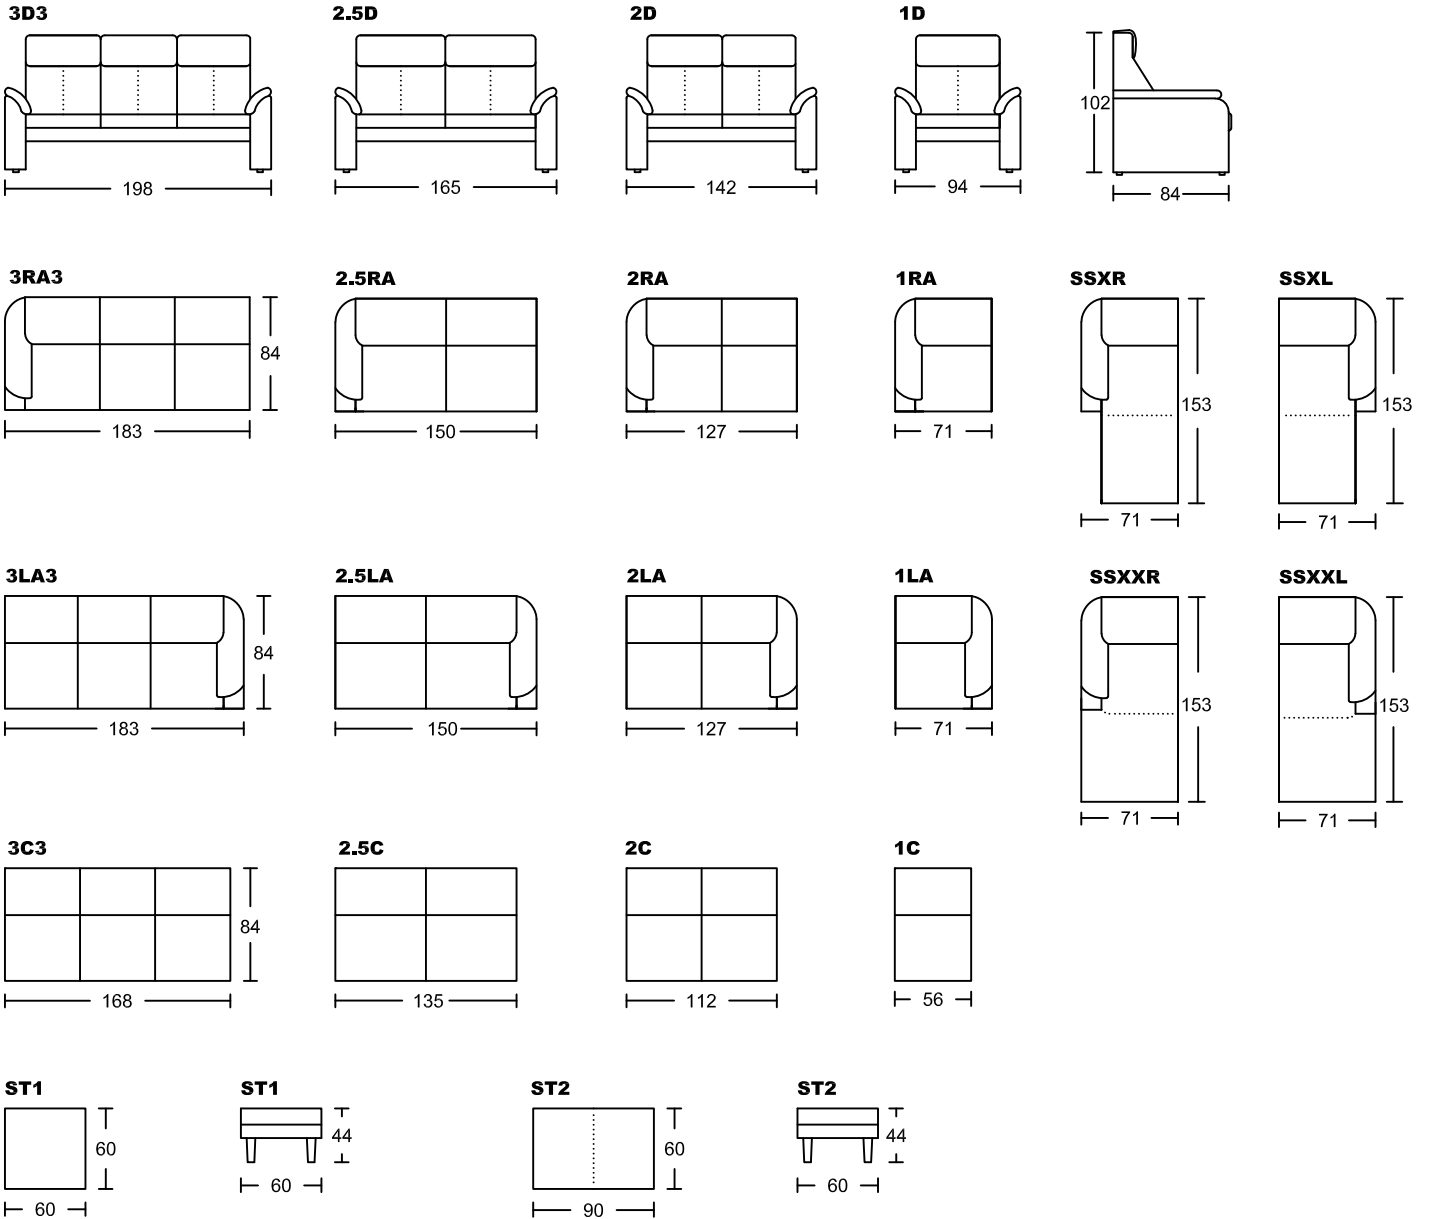

# CARINA IV 4045A-H1

## Designed by GIORMANI

此為簡易圖僅供參考基本資料之用。

梳化產品屬軟性產品，請預算每件產品

規格會有公差為 $\pm 5$ 厘米之內。

詳情必須查詢店員。（單位：cm）

**The information is used for reference only.**

**The actual size of each piece of the product should be subject to the discrepancies of  $\pm 5$ cm.**