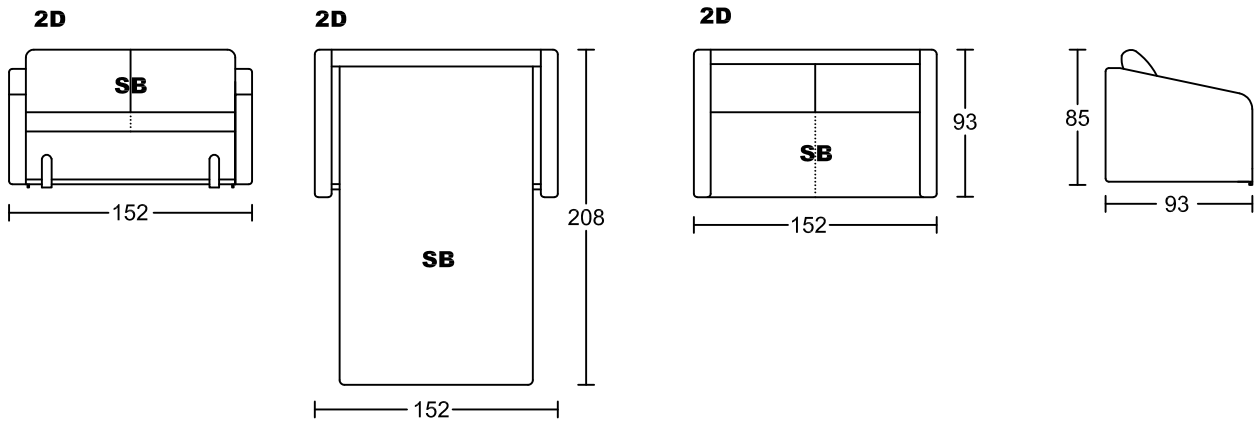

**BIZZE I 7122A**  
**Designed by GIORMANI**

SB-沙發床

彈簧床墊規格：闊119×深188

①7122A整件沙發全皮或半皮做法。

②

款式	咕臣做布	座咕臣
7122AS		✓

此為簡易圖僅供參考基本資料之用。

梳化產品屬軟性產品，請預算每件產品規格會有公差為+/-5 厘米之內。

詳情必須查詢店員。（單位：cm）

**The information is used for reference only.**

**The actual size of each piece of the product should be subject to the discrepancies of +/-5cm.**

**Please check with our salespersons for further details.**