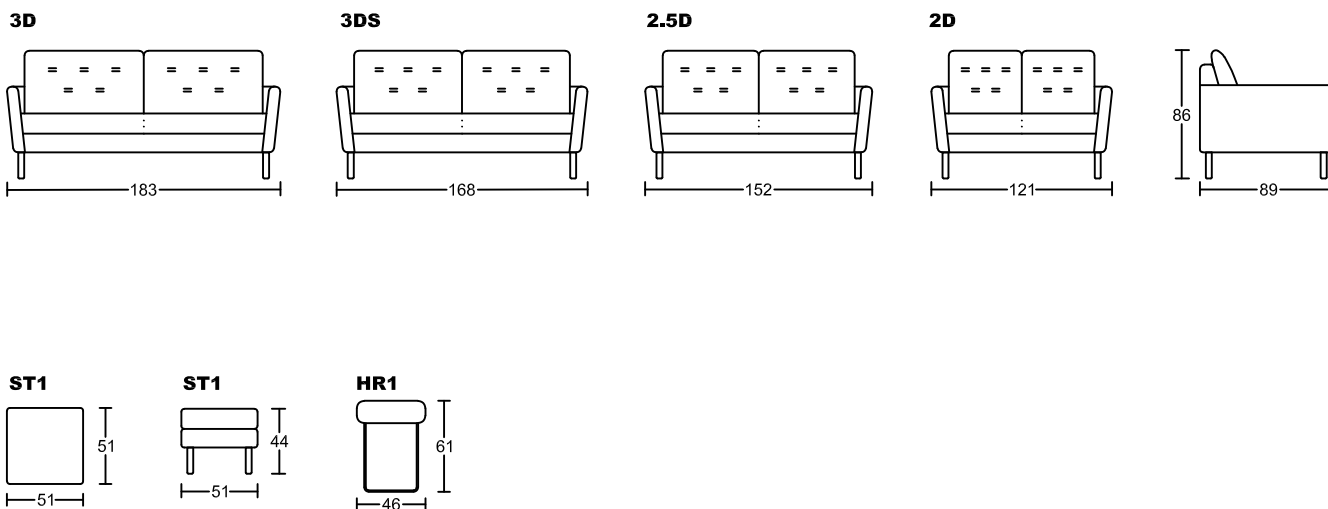

BRIXTON II 3003A-H1

Designed by GIORMANI

款號	全布藝	全素牛皮	半真皮	全真皮	布配素牛皮	布配半真皮	布配全真皮
3003A-H1	不適用	×	✓	✓	不適用	不適用	不適用
3003AP-H1	不適用	不適用	不適用	不適用	×	✓ 布套不可拆洗	✓ 布套不可拆洗
3003AS-H1	不適用	不適用	不適用	不適用	✓ 布套不可拆洗	✓ 布套不可拆洗	✓ 布套不可拆洗
3003AT-H1	不適用	不適用	不適用	不適用	✓ 布套不可拆洗	✓ 布套不可拆洗	✓ 布套不可拆洗
3003AO-H1	✓ 全套不可拆洗	不適用	不適用	不適用	不適用	不適用	不適用

此為簡易圖僅供參考基本資料之用。

梳化產品屬軟性產品，請預算每件產品

規格會有公差為+/-5 厘米之內。

詳情必須查詢店員。（單位：cm）

The information is used for reference only.

The actual size of each piece of the product should be subject to the discrepancies of +/-5cm.