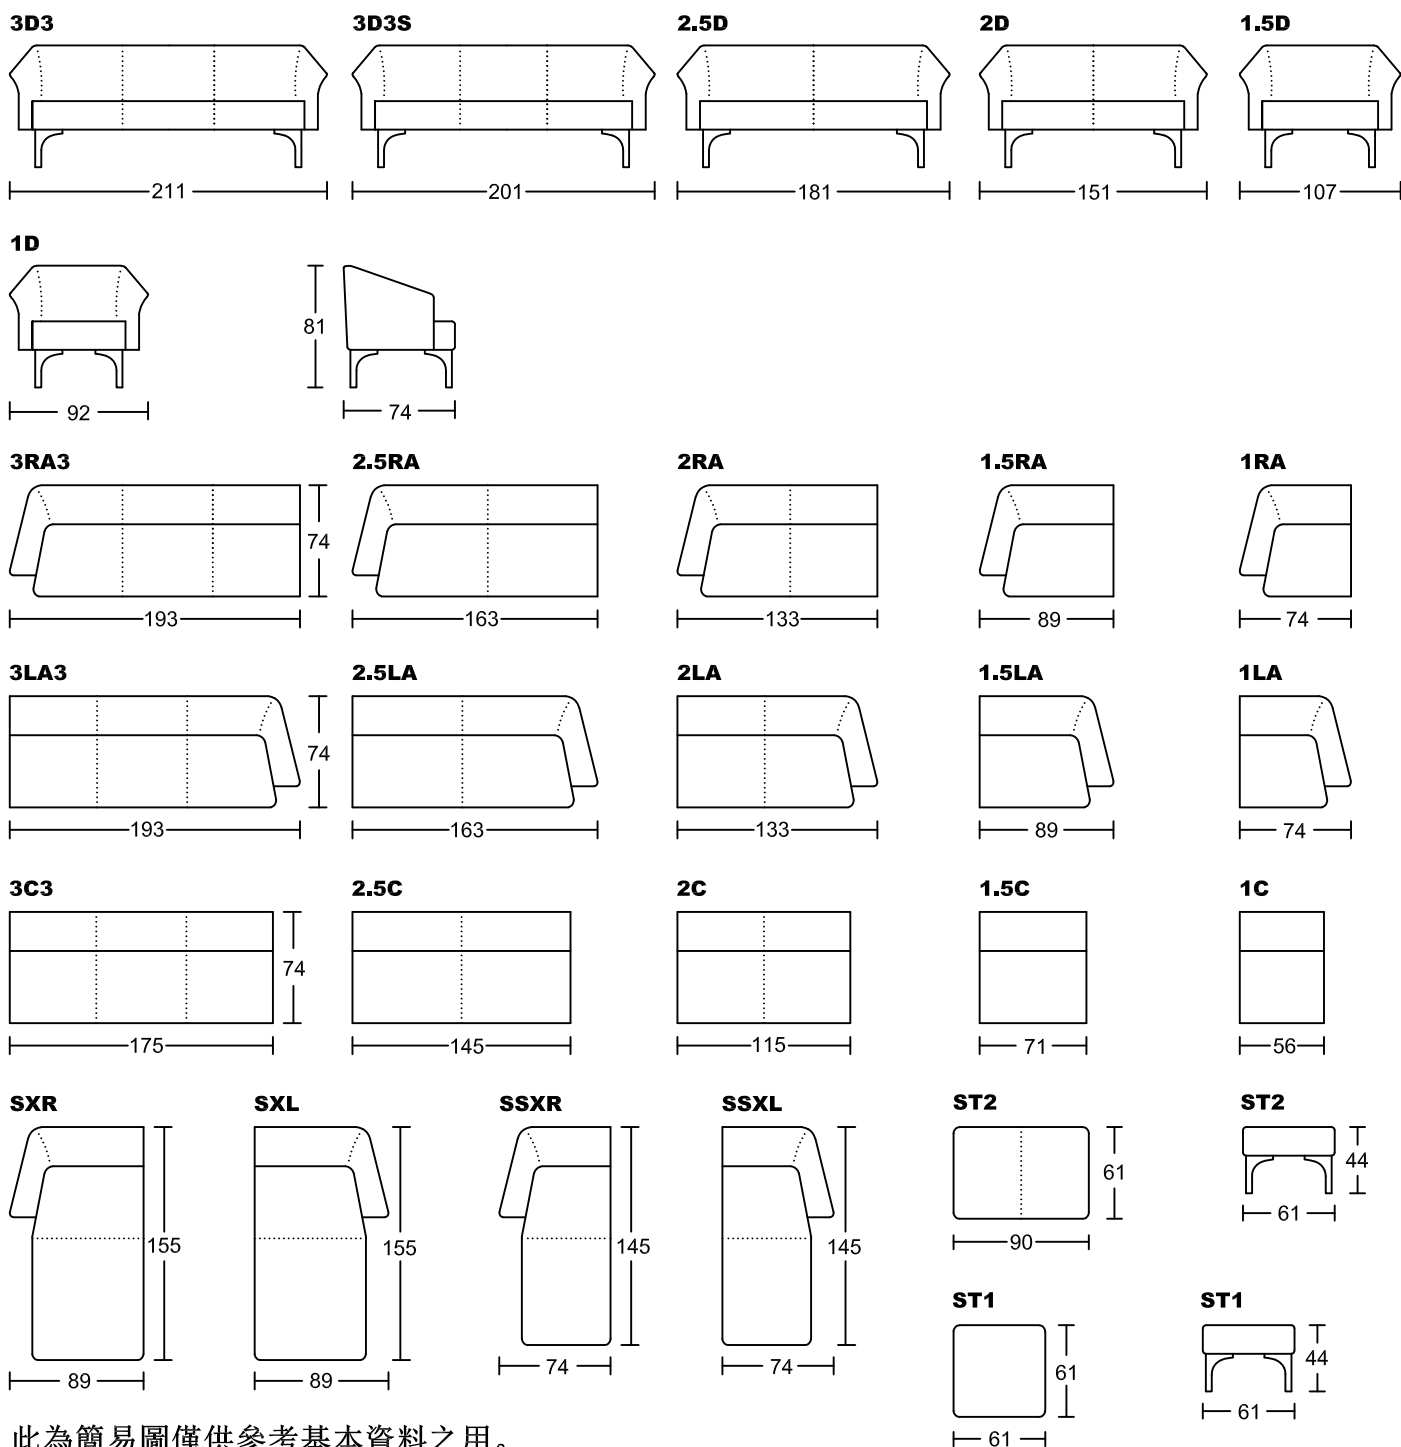

# BOUS IV 8038A-H1

## Designed by GIORMANI

此為簡易圖僅供參考基本資料之用。  
 梳化產品屬軟性產品，請預算每件產品  
 規格會有公差為 $\pm 5$ 厘米之內。  
 詳情必須查詢店員。（單位：cm）

**The information is used for reference only.  
 The actual size of each piece of the product  
 should be subject to the discrepancies of  $\pm 5$ cm.**

**Please check with our salespersons for further details.  
 10/1/2023**

①8038A-H1整件沙發全皮或半皮做法。

②

款式	架子做布	手架連屏架
8038AP-H1		✓