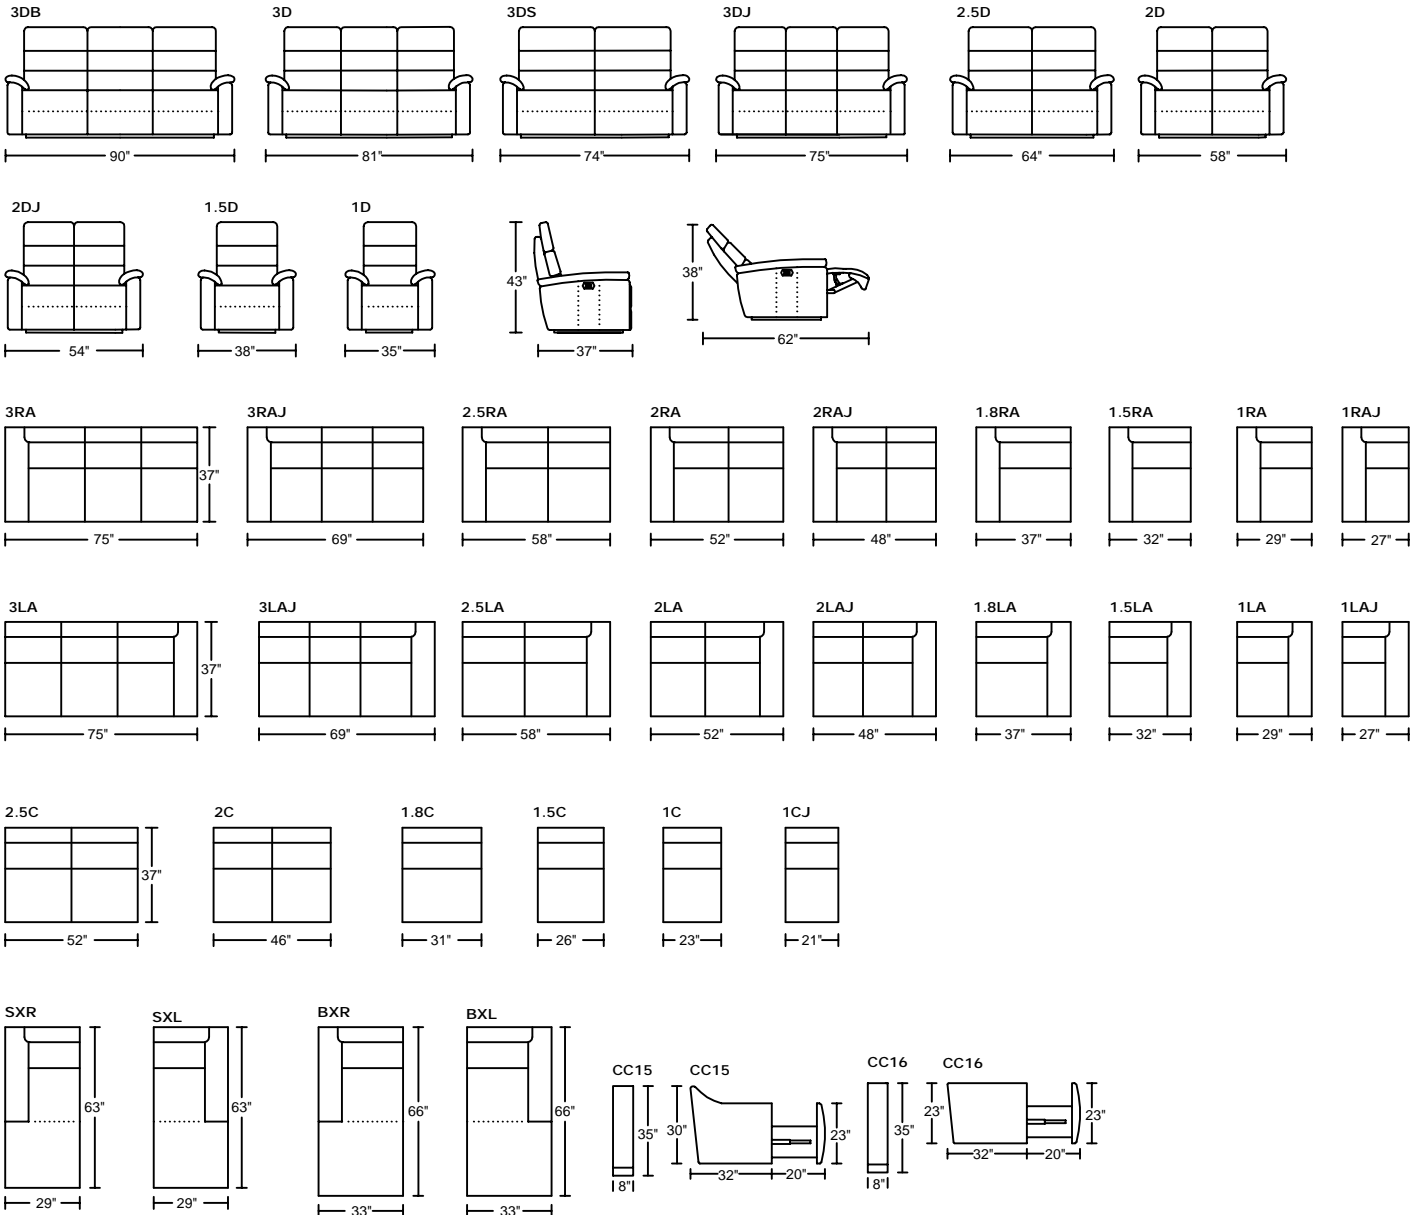

# KONZ 6196A

## Designed by GIORMANI

NR-No Recliner 無彈較

EU-Electrical Switch with USB電按制連USB插頭

EM-Electrical Remote 電遙控

E3-Head Lumber Recline(3)function with USB 頭、腰、腳 (3) 功能連USB插頭

E2-Head+Lumber(2)function 頭+腰 (2) 功能

E3M-3 motions recliner remote control 電遙控

CC15及CC16之組合請參閱(CC15及CC16獨立組合線圖)

此為簡易圖僅供參考基本資料之用。  
梳化產品屬軟性產品，請預算每件產品  
規格會有公差為+/-2寸之內。  
詳情必須查詢店員。(單位：英寸)

**The information is used for reference only.**

**The actual size of each piece of the product  
should be subject to the discrepancies of +/-2".**