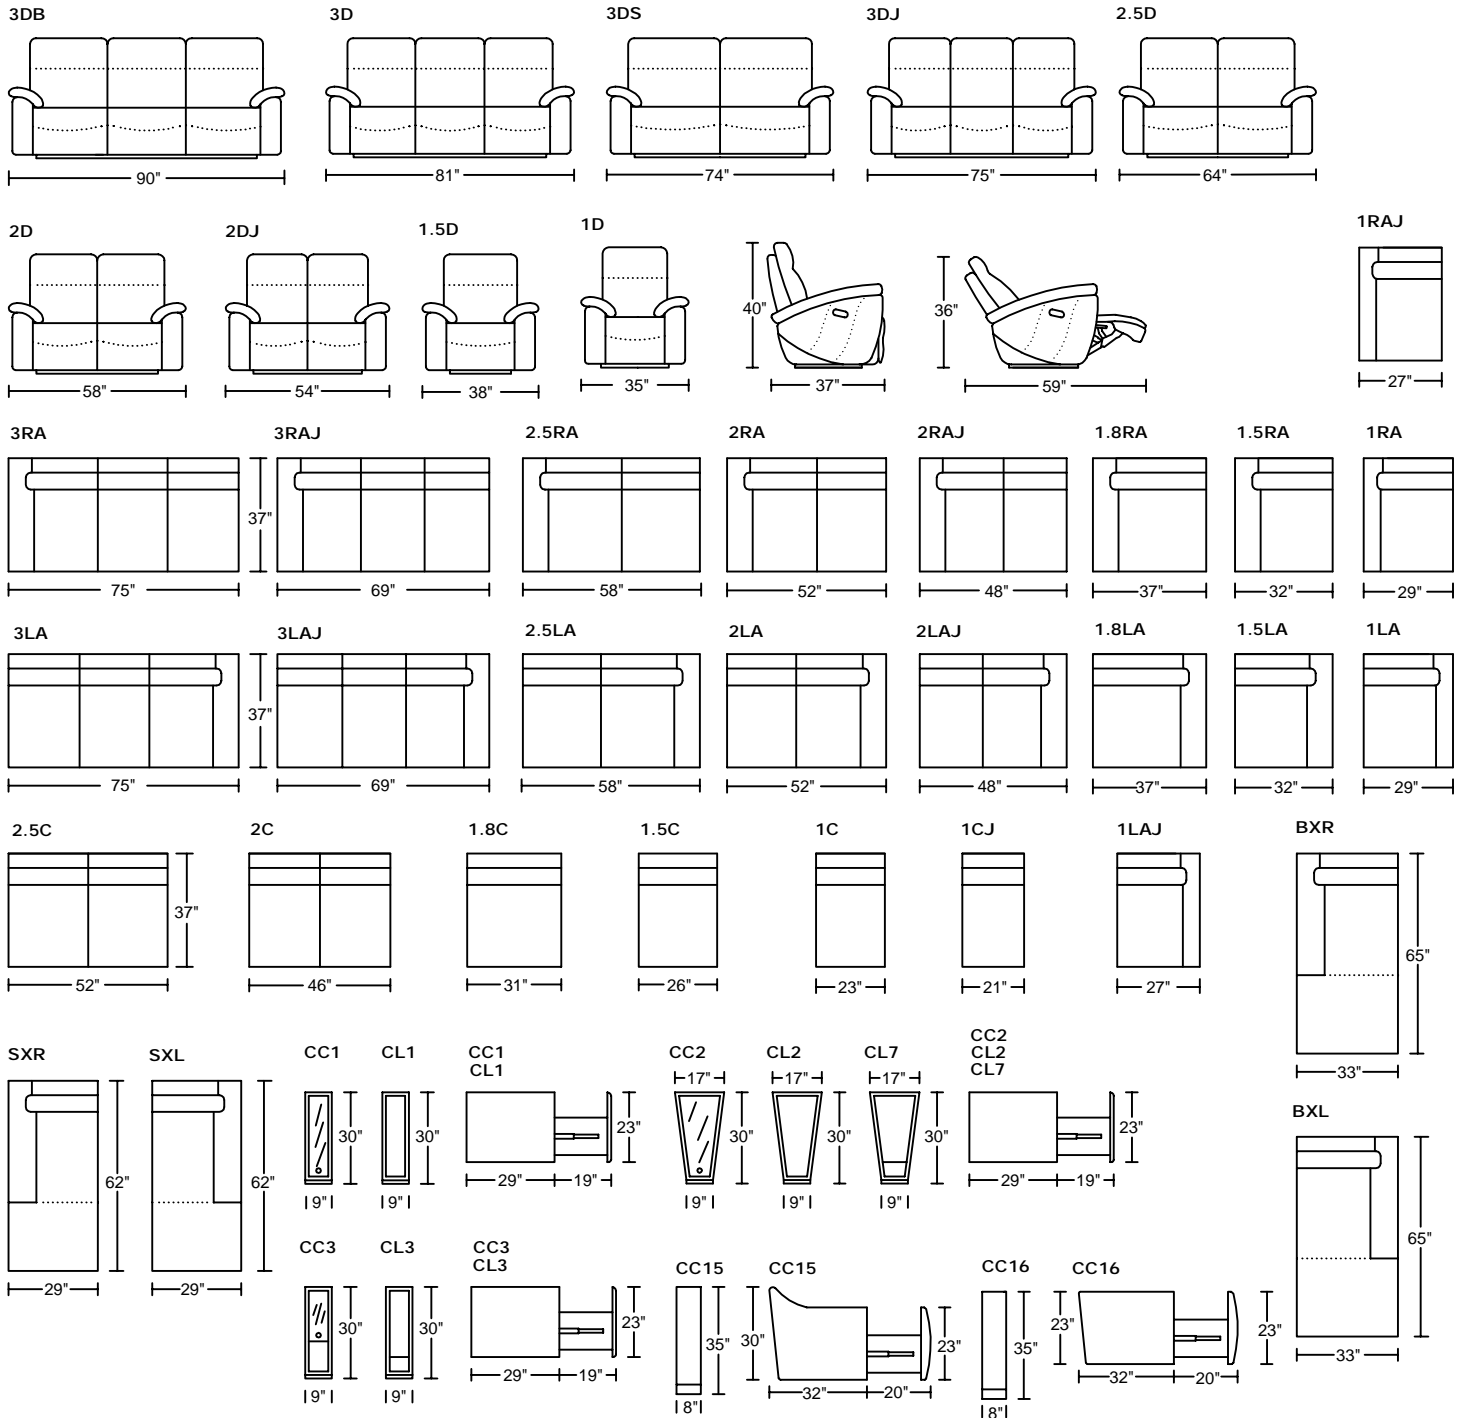

RAHN II 6166

Designed by GIORMANI

NR-No Recliner 無彈較

MC-Manual Control 手動控制

EU-Electrical Switch with USB 電按制連USB插頭

EM-Electrical Remote 電遙控

3DS、1.8RA、1.8LA、1.8C不應該使用手動控制

CC15及CC16之組合請參閱(CC15及CC16獨立組合線圖)

此為簡易圖僅供參考基本資料之用。
 梳化產品屬軟性產品，請預算每件產品
 規格會有公差為+/-2 寸之內。

詳情必須查詢店員。(單位：英寸)

The information is used for reference only.

**The actual size of each piece of the product
 should be subject to the discrepancies of +/-2".**