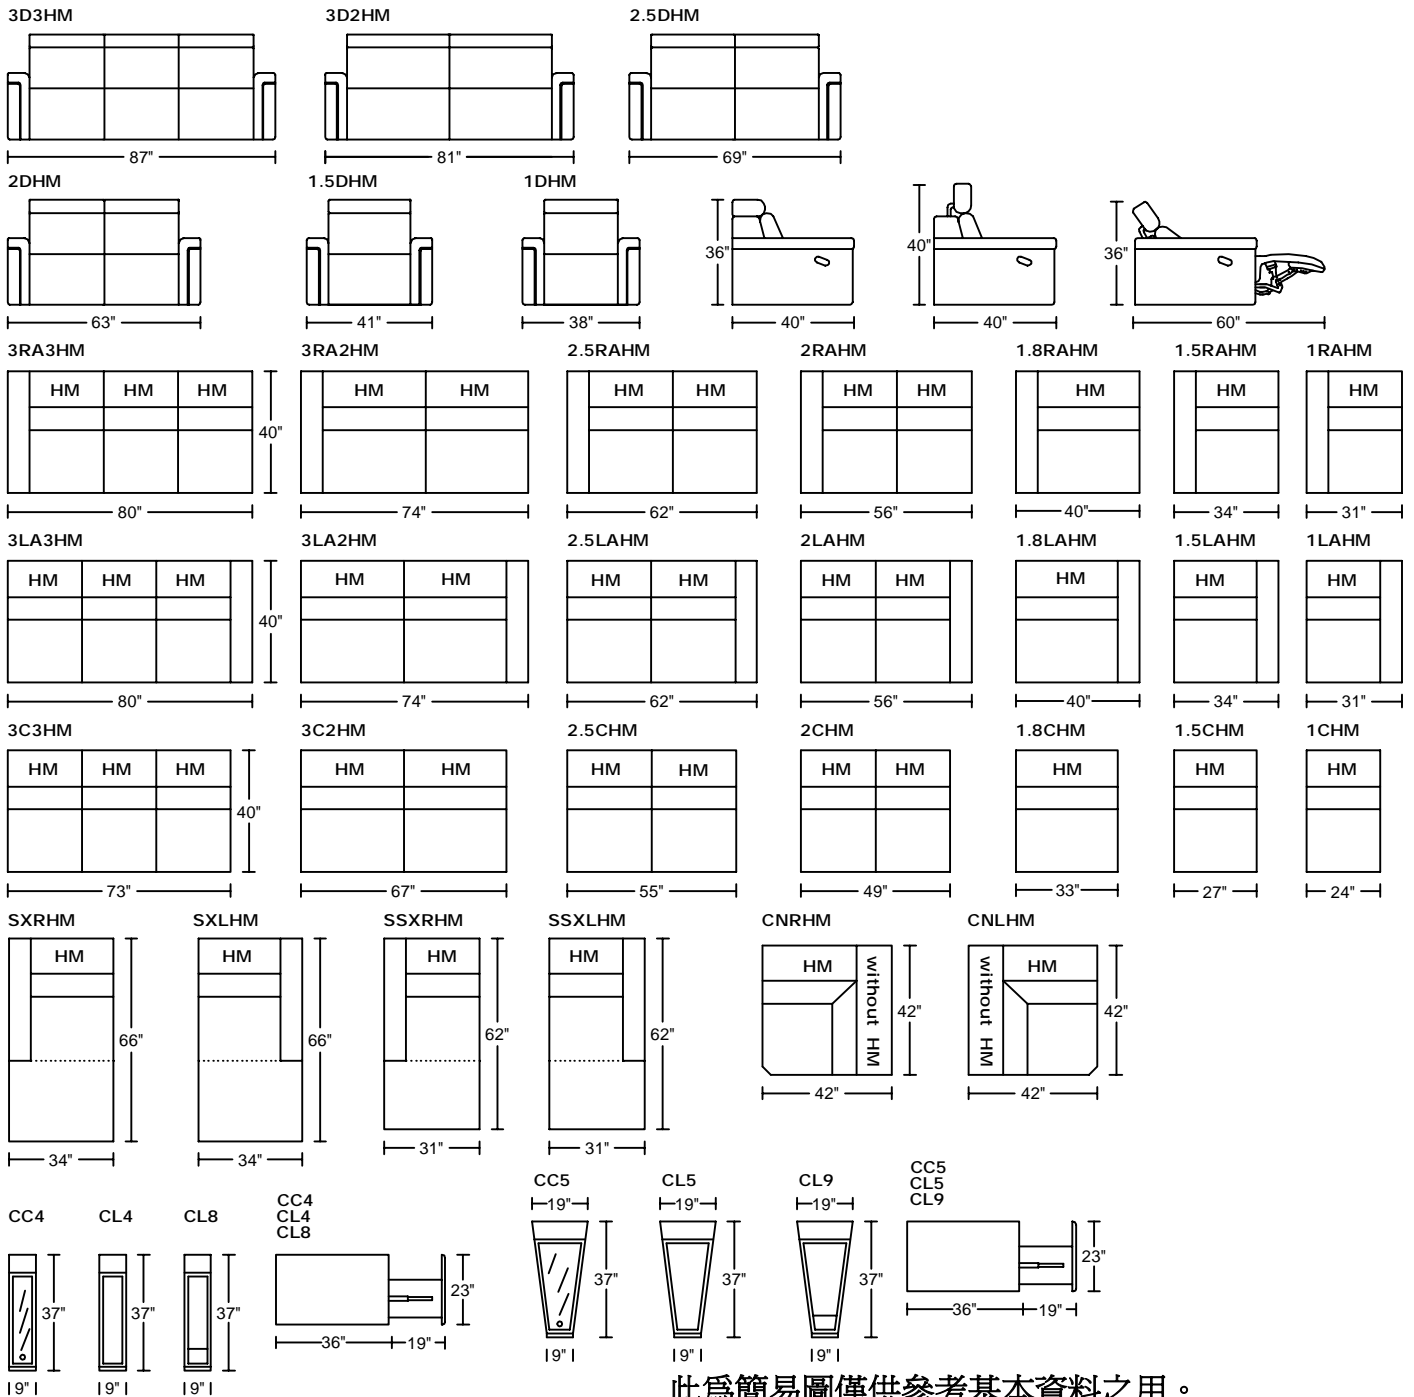

# MAXXA II 7095Y

## Designed by GIORMANI

此為簡易圖僅供參考基本資料之用。  
 梳化產品屬軟性產品，請預算每件產品  
 規格會有公差為+/-2 寸之內。

詳情必須查詢店員。（單位：英寸）

**The information is used for reference only.  
 The actual size of each piece of the product  
 should be subject to the discrepancies of +/-2 ".**

3D2HM, 3RA2HM, 3LA2HM, 3C2HM, 1.8LA, 1.8RA, 1.8C不應該使用手動控制

注：Y型彈較貴妃椅旁之單體的座位可裝ER、ET或MC